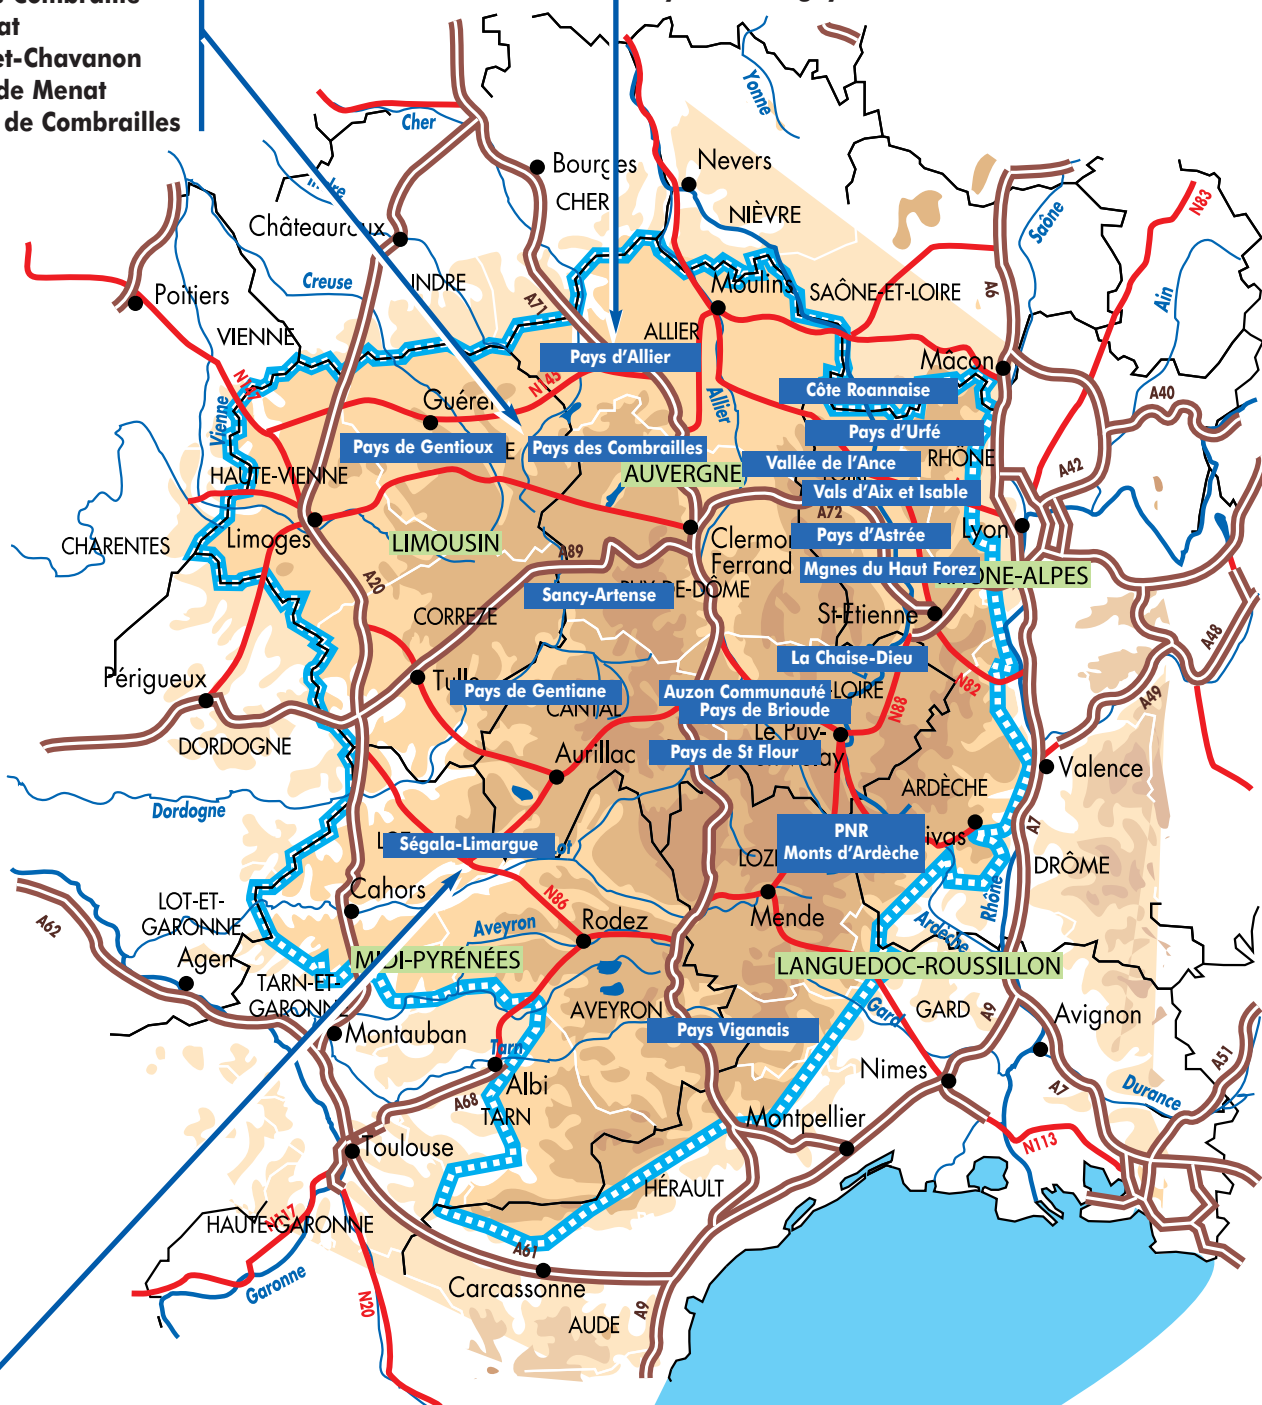

Situation des territoires labellisés du Massif central

Manzat
Côtes de Combrailles
Haute Combraille
Pionsat
Sioulet-Chavanon
Pays de Menat
Cœur de Combrailles

Pays d'Uriel
Montagne Bourbonnaise
Pays de Marcillat en Combraille
Région de Montmarault
Sioule, Colettes et Bouble
Bourbon en Bocage Bourbonnais
Pays du Montet
Pays de Souvigny

Causse Ségala Limargue
Haut Ségala
Pays de Sousceyrac